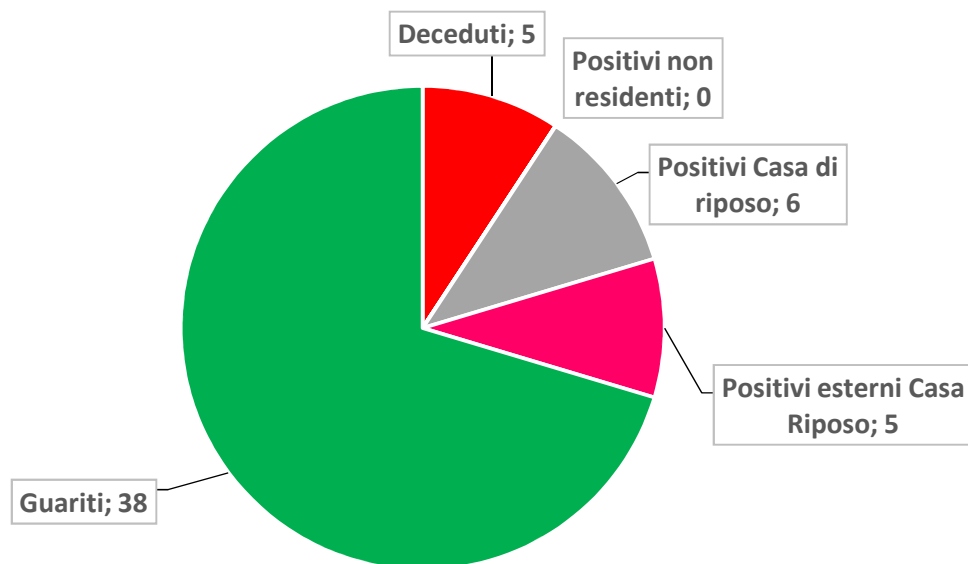

COMUNE DI SOMMARIVA DEL BOSCO

Situazione Positivi COVID 19 dall'inizio Pandemia
alle ore 10.30 del 08 maggio 2020

TOTALE 54

I dati sopra riportati sono quelli forniti al Comune di Sommariva del Bosco da parte della **Regione Piemonte – Unità di Crisi** e devono essere considerati **gli unici ufficiali ed attendibili**.

Le aggregazioni di tali dati, per dovere di sintesi, sono effettuate al fine di rendere comprensibile alla cittadinanza l'evolversi della situazione Covid 19 sul territorio comunale.

A tal proposito si rammenta quanto segue:

1. I social network come Facebook e simili giuridicamente sono considerati **"luoghi aperti al pubblico"**.
2. Nel pieno diritto della libertà di espressione ed opinione, le affermazioni riportate su tali piattaforme, **se ingiuriose o diffamatorie**, saranno oggetto di segnalazione all'Autorità Giudiziaria.